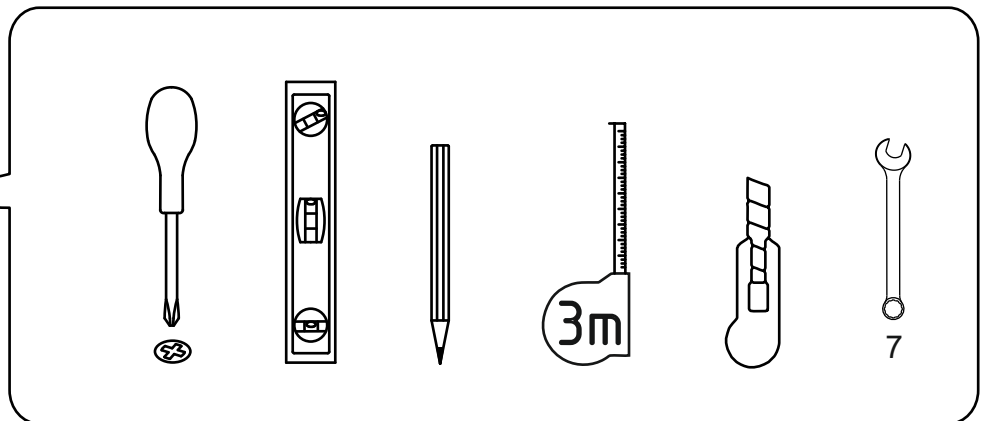

# PAKETA

30/34/38-F/MS-C/K

m-019

**NUKO**

Made in Ukraine

W	L		H min	u min	G min	S
300	1100	C	1990	1090	330	70
		K	2080	1180		
340	1140	C	2060	1160	360	90
		K	2140	1240		
380	1200	C	2140	1240	400	100
		K	2220	1320		