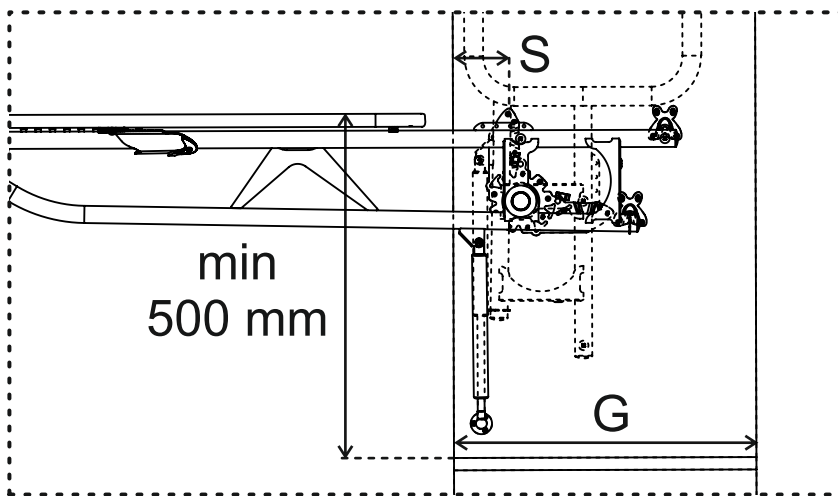

# PAKETA

30/34/38-F/MS-C/K

m-019

**NUKO**

Made in Ukraine

W	L		H min	u min	G min	S
300	1100	C	1990	1090	330	70
		K	2080	1180		
340	1140	C	2060	1160	360	90
		K	2140	1240		
380	1200	C	2140	1240	400	100
		K	2220	1320		

$h \approx 900 \text{ mm}$